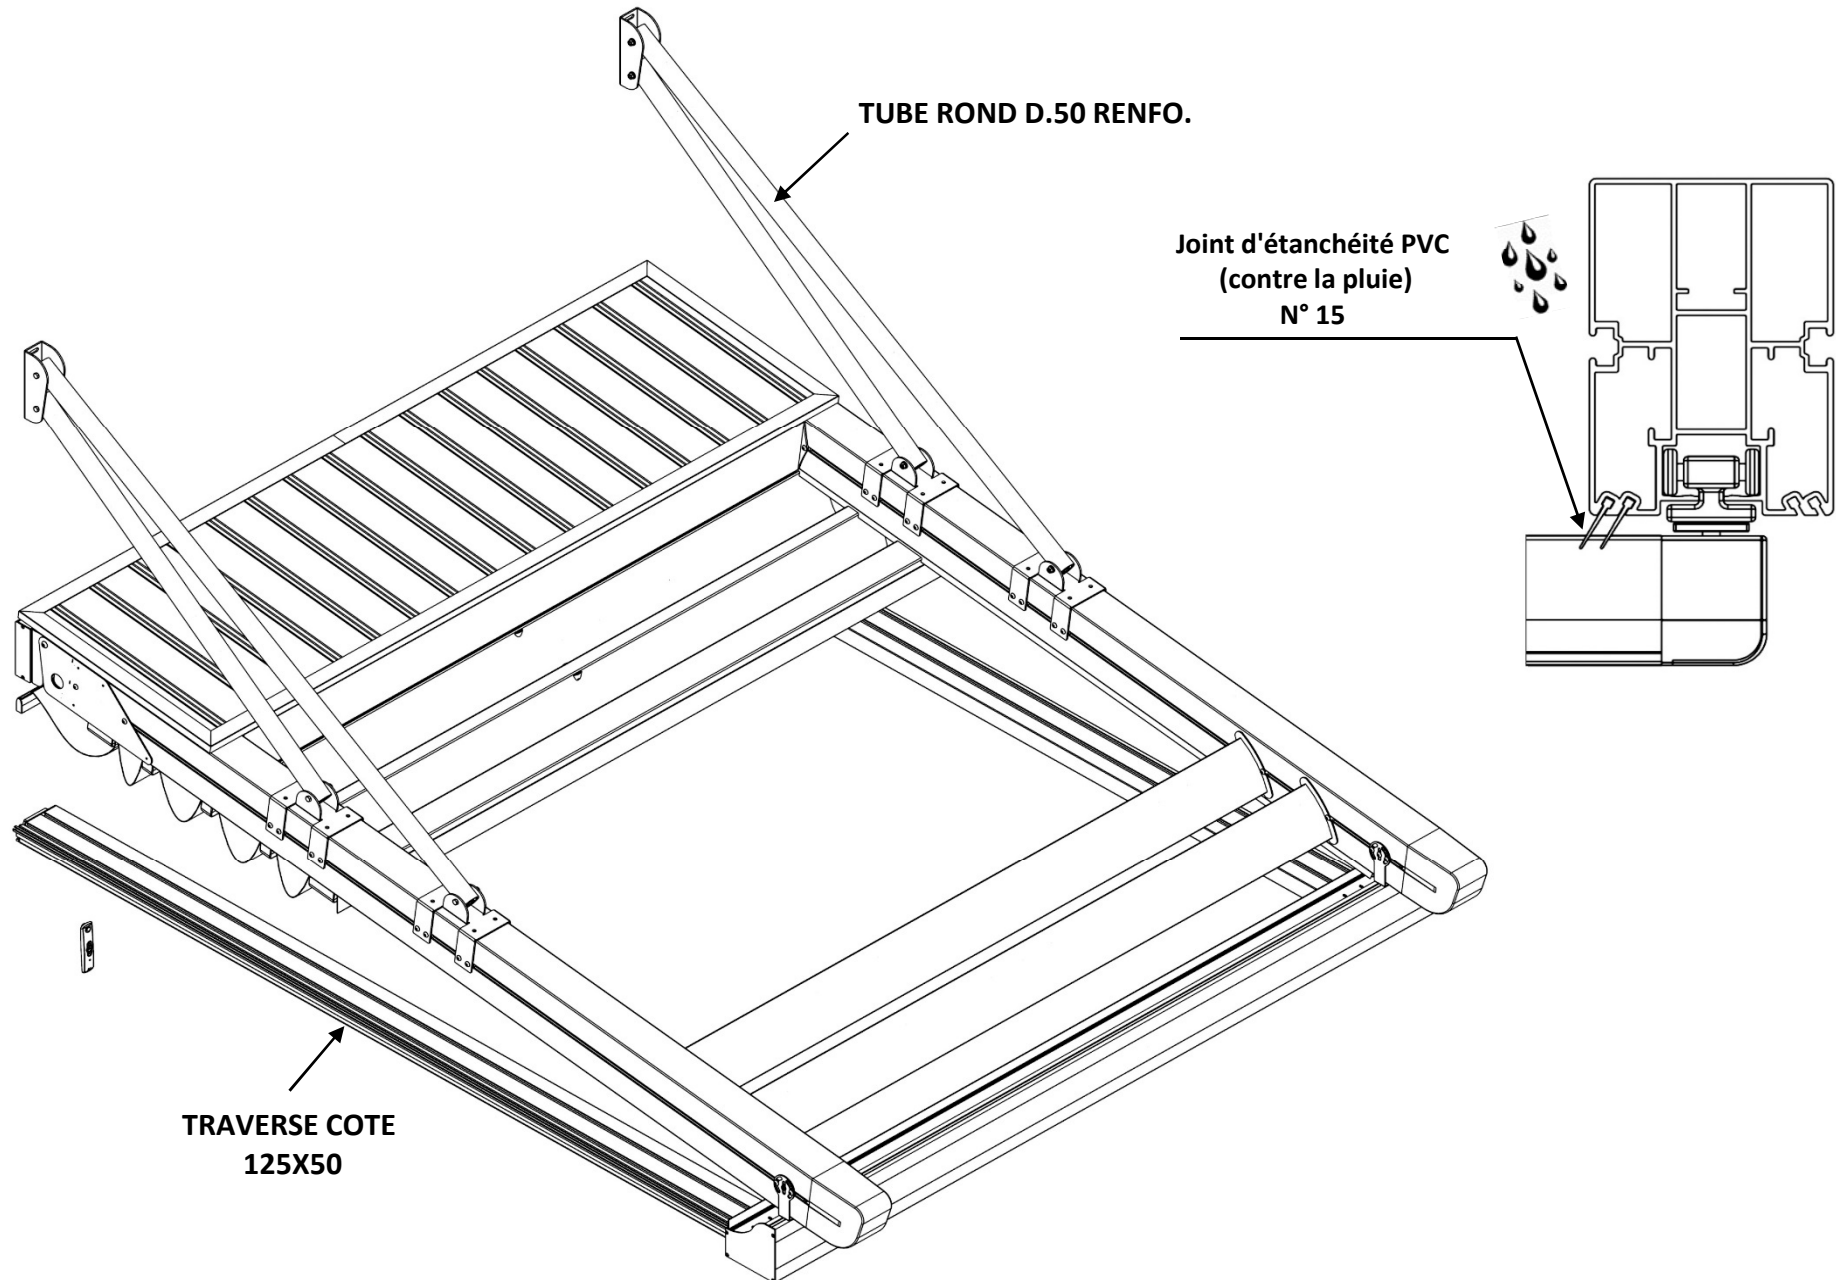

Simply Excellent.

- PERGOLA RETRACTABLE MODELE "IRIS 160 " DROIT AVEC POTEAUX
 ** STRUCTURE EN ALUMINIUM PROFILE ALUMINIUM LAQUE QUALIQUOT
 COULEUR LAQUE SPECIAL.
 ** TOIT OUVRANT RETRACTBLE COULLISSANT EN PVC FERRARI 602 750G/M2 /
 DICKSON SUNBLOCK 850G/M2 OPAQUE ET INGNIFUGE M2
 ** GOUTIERE EN PROFILE EXTRUDER RENFORCE FRONTAL SECTION 160X165MM
 ET EVACUATION DES EAUX DRAINEE DANS LES POTEAUX 160X110MM
 ** GUIDE COULLISSANTE 160X110MM
 ** GOUTIERE RENFORCE 160X165MM
 ** POTEAUX EXTRUDE 160X110MM
 ** FIXATION ET PLATINE INOX 304 + VISSERIE EN INOX
 ** MOTORISATION ELECTRIQUE SOMFY A TELECOMMANDE

DIMENSIONS MAXIMALE : LARG 13,00M X AVAN. 10,00M

LED ROND 1,4W 12V

LED PLAT 20CM
3W 24V

DÉTAIL A
ECHELLE 1:5

DÉTAIL B
ECHELLE 1:3

DÉTAIL E
ECHELLE 1:5

DÉTAIL F
ECHELLE 1:6

DÉTAIL D
ECHELLE 1:6

DÉTAIL C
ECHELLE 1:6

Auvent de protection
Aluminium Toile Trapezoidale

TRaverse MURALE
125X50

Bache PVC OPAQUE

DÉTAIL E
ECHELLE 1:9

DÉTAIL I
ECHELLE 1:3

DÉTAIL B
ECHELLE 1:7

DÉTAIL G
ECHELLE 1:6