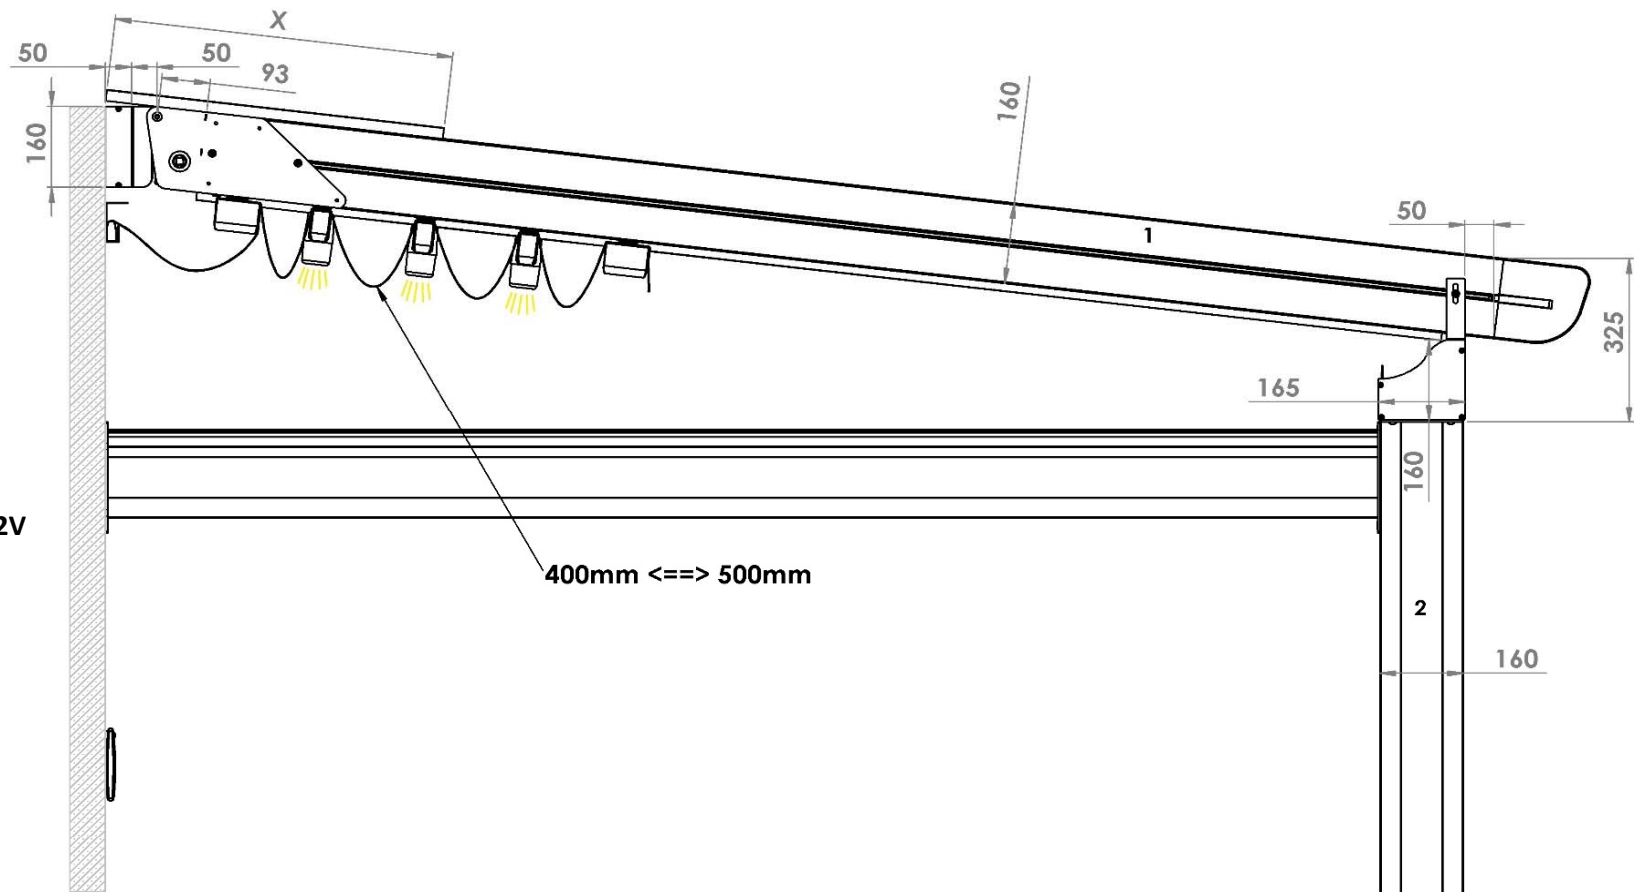

Simply Excellent.

- PERGOLA RETRACTABLE MODELE "IRIS 160 " DROIT AVEC POTEAUX
 ** STRUCTURE EN ALUMINIUM PROFILE ALUMINIUM LAQUE QUALIQUOT
 COULEUR LAQUE SPECIAL.
 ** TOIT OUVRANT RETRACTBLE COULLISSANT EN PVC FERRARI 602 750G/M2 /
 DICKSON SUNBLOCK 850G/M2 OPAQUE ET INGNIFUGE M2
 ** GOUTIERE EN PROFILE EXTRUDER RENFORCE FRONTAL SECTION 160X165MM
 ET EVACUATION DES EAUX DRAINEE DANS LES POTEAUX 160X110MM
 ** GUIDE COULLISSANTE 160X110MM
 ** GOUTIERE RENFORCE 160X165MM
 ** POTEAUX EXTRUDE 160X110MM
 ** FIXATION ET PLATINE INOX 304 + VISSERIE EN INOX
 ** MOTORISATION ELECTRIQUE SOMFY A TELECOMMANDE

DIMENSIONS MAXIMALE : LARG 13,00M X AVAN. 10,00M

LED ROND 1,4W 12V

LED PLAT 20CM
3W 24V

DÉTAIL A
ECHELLE 1:5

DÉTAIL B
ECHELLE 1:3

DÉTAIL E
ECHELLE 1:5

DÉTAIL F
ECHELLE 1:6

DÉTAIL D
ECHELLE 1:6

DÉTAIL C
ECHELLE 1:6

Auvent de protection
Aluminium Toile Trapezoidale

TRaverse MURALE
125X50

Bache PVC OPAQUE

DÉTAIL E
ECHELLE 1:9

DÉTAIL I
ECHELLE 1:3

DÉTAIL B
ECHELLE 1:7

DÉTAIL G
ECHELLE 1:6