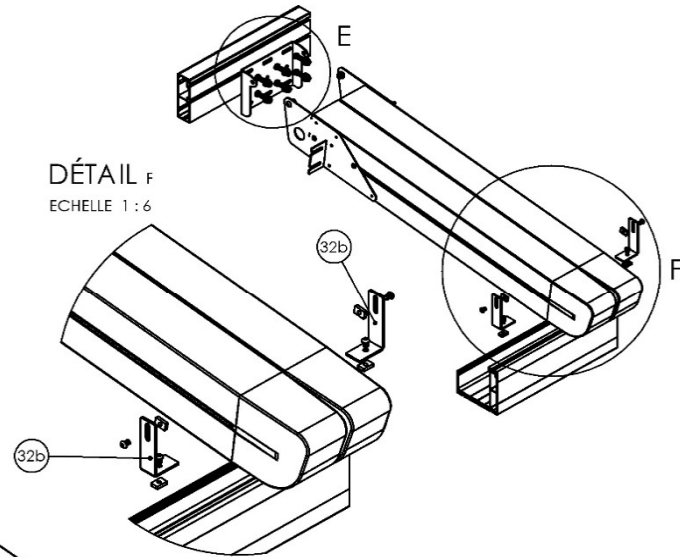

Simply Excellent.

- PERGOLA RETRACTABLE MODELE "IRIS 160 " DROIT AVEC POTEAUX
 ** STRUCTURE EN ALUMINIUM PROFILE ALUMINIUM LAQUE QUALIQUOT
 COULEUR LAQUE SPECIAL.
 ** TOIT OUVRANT RETRACTBLE COULLISSANT EN PVC FERRARI 602 750G/M2 /
 DICKSON SUNBLOCK 850G/M2 OPAQUE ET INGNIFUGE M2
 ** GOUTIERE EN PROFILE EXTRUDER RENFORCE FRONTAL SECTION 160X165MM
 ET EVACUATION DES EAUX DRAINEE DANS LES POTEAUX 160X110MM
 ** GUIDE COULLISSANTE 160X110MM
 ** GOUTIERE RENFORCE 160X165MM
 ** POTEAUX EXTRUDE 160X110MM
 ** FIXATION ET PLATINE INOX 304 + VISSERIE EN INOX
 ** MOTORISATION ELECTRIQUE SOMFY A TELECOMMANDE

DIMENSIONS MAXIMALE : LARG 13,00M X AVAN. 10,00M

LED ROND 1,4W 12V

LED PLAT 20CM
3W 24V

DÉTAIL A
ECHELLE 1:5

DÉTAIL B
ECHELLE 1:3

DÉTAIL E
ECHELLE 1:5

DÉTAIL F
ECHELLE 1:6

DÉTAIL D
ECHELLE 1:6

DÉTAIL C
ECHELLE 1:6

Auvent de protection
Aluminium Toile Trapezoidale

TRaverse MURALE
125X50

Bache PVC OPAQUE

DÉTAIL E
ECHELLE 1:9

DÉTAIL I
ECHELLE 1:3

DÉTAIL B
ECHELLE 1:7

DÉTAIL G
ECHELLE 1:6