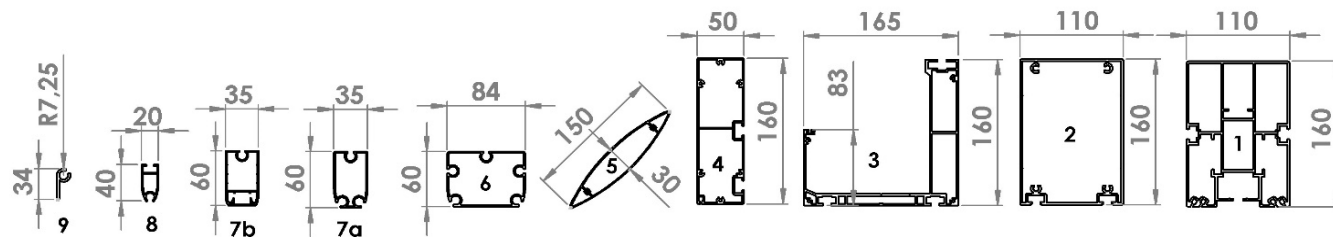

Simply Excellent.

- PERGOLA RETRACTABLE MODELE "IRIS 160 " DROIT AVEC POTEAUX
 ** STRUCTURE EN ALUMINIUM PROFILE ALUMINIUM LAQUE QUALIQUOT
 COULEUR LAQUE SPECIAL.
 ** TOIT OUVRANT RETRACTBLE COULLISSANT EN PVC FERRARI 602 750G/M2 /
 DICKSON SUNBLOCK 850G/M2 OPAQUE ET INGNIFUGE M2
 ** GOUTIERE EN PROFILE EXTRUDER RENFORCE FRONTAL SECTION 160X165MM
 ET EVACUATION DES EAUX DRAINEE DANS LES POTEAUX 160X110MM
 ** GUIDE COULLISSANTE 160X110MM
 ** GOUTIERE RENFORCE 160X165MM
 ** POTEAUX EXTRUDE 160X110MM
 ** FIXATION ET PLATINE INOX 304 + VISSERIE EN INOX
 ** MOTORISATION ELECTRIQUE SOMFY A TELECOMMANDE

DIMENSIONS MAXIMALE : LARG 13,00M X AVAN. 10,00M

LED ROND 1,4W 12V

LED PLAT 20CM
3W 24V

DÉTAIL A
ECHELLE 1:5

DÉTAIL B
ECHELLE 1:3

DÉTAIL E
ECHELLE 1:5

DÉTAIL F
ECHELLE 1:6

DÉTAIL D
ECHELLE 1:6

DÉTAIL C
ECHELLE 1:6

Auvent de protection
Aluminium Toile Trapezoidale

TRaverse MURALE
125X50

Bache PVC OPAQUE

DÉTAIL E
ECHELLE 1:9

DÉTAIL I
ECHELLE 1:3

DÉTAIL B
ECHELLE 1:7

DÉTAIL G
ECHELLE 1:6