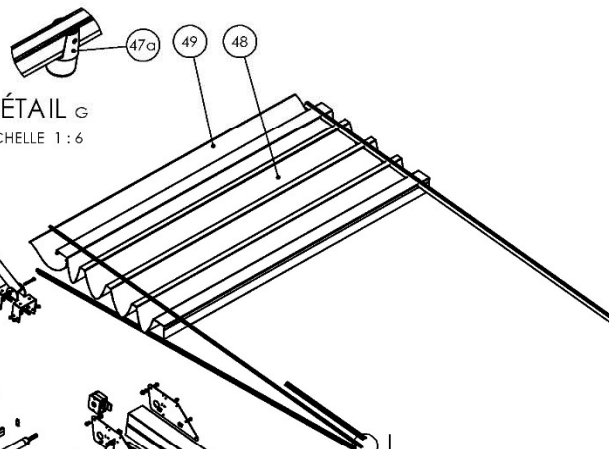

Simply Excellent.

- PERGOLA RETRACTABLE MODELE "IRIS 160 " DROIT AVEC POTEAUX
 ** STRUCTURE EN ALUMINIUM PROFILE ALUMINIUM LAQUE QUALIQUOT
 COULEUR LAQUE SPECIAL.
 ** TOIT OUVRANT RETRACTBLE COULLISSANT EN PVC FERRARI 602 750G/M2 /
 DICKSON SUNBLOCK 850G/M2 OPAQUE ET INGNIFUGE M2
 ** GOUTIERE EN PROFILE EXTRUDER RENFORCE FRONTAL SECTION 160X165MM
 ET EVACUATION DES EAUX DRAINEE DANS LES POTEAUX 160X110MM
 ** GUIDE COULLISSANTE 160X110MM
 ** GOUTIERE RENFORCE 160X165MM
 ** POTEAUX EXTRUDE 160X110MM
 ** FIXATION ET PLATINE INOX 304 + VISSERIE EN INOX
 ** MOTORISATION ELECTRIQUE SOMFY A TELECOMMANDE

DIMENSIONS MAXIMALE : LARG 13,00M X AVAN. 10,00M

LED ROND 1,4W 12V

LED PLAT 20CM
3W 24V

DÉTAIL A
ECHELLE 1:5

DÉTAIL B
ECHELLE 1:3

DÉTAIL E
ECHELLE 1:5

DÉTAIL F
ECHELLE 1:6

DÉTAIL D
ECHELLE 1:6

DÉTAIL C
ECHELLE 1:6

Auvent de protection
Aluminium Toile Trapezoidale

TRaverse MURALE
125X50

Bache PVC OPAQUE

DÉTAIL E
ECHELLE 1:9

DÉTAIL I
ECHELLE 1:3

DÉTAIL B
ECHELLE 1:7

DÉTAIL G
ECHELLE 1:6