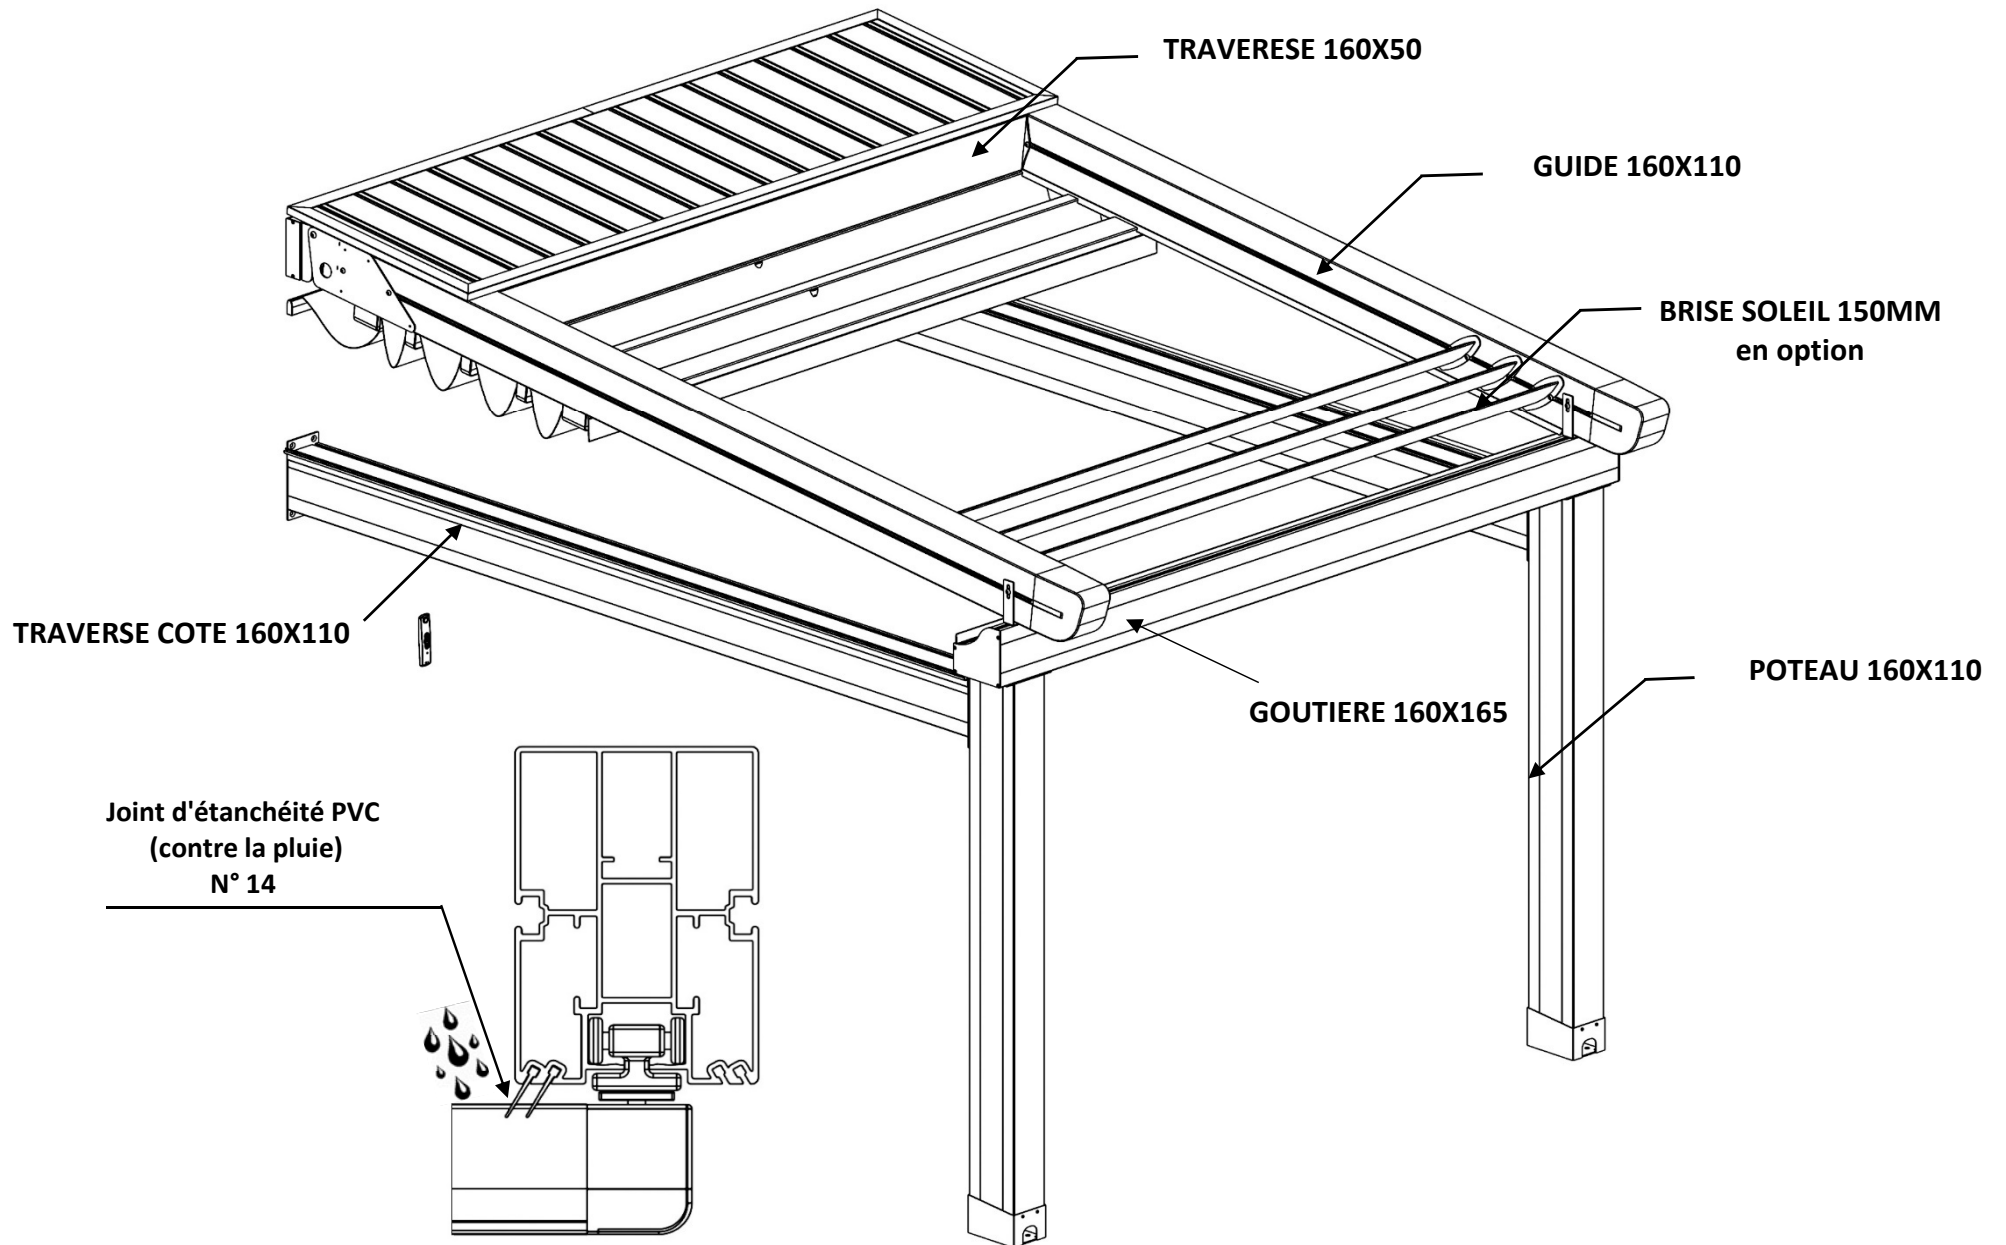

Simply Excellent.

- PERGOLA RETRACTABLE MODELE "IRIS 160 " DROIT AVEC POTEAUX
 ** STRUCTURE EN ALUMINIUM PROFILE ALUMINIUM LAQUE QUALIQUOT
 COULEUR LAQUE SPECIAL.
 ** TOIT OUVRANT RETRACTBLE COULLISSANT EN PVC FERRARI 602 750G/M2 /
 DICKSON SUNBLOCK 850G/M2 OPAQUE ET INGNIFUGE M2
 ** GOUTIERE EN PROFILE EXTRUDER RENFORCE FRONTAL SECTION 160X165MM
 ET EVACUATION DES EAUX DRAINEE DANS LES POTEAUX 160X110MM
 ** GUIDE COULLISSANTE 160X110MM
 ** GOUTIERE RENFORCE 160X165MM
 ** POTEAUX EXTRUDE 160X110MM
 ** FIXATION ET PLATINE INOX 304 + VISSERIE EN INOX
 ** MOTORISATION ELECTRIQUE SOMFY A TELECOMMANDE

DIMENSIONS MAXIMALE : LARG 13,00M X AVAN. 10,00M

LED ROND 1,4W 12V

LED PLAT 20CM
3W 24V

DÉTAIL A
ECHELLE 1:5

DÉTAIL B
ECHELLE 1:3

DÉTAIL E
ECHELLE 1:5

DÉTAIL F
ECHELLE 1:6

DÉTAIL D
ECHELLE 1:6

DÉTAIL C
ECHELLE 1:6

Auvent de protection
Aluminium Toile Trapezoidale

TRaverse MURALE
125X50

Bache PVC OPAQUE

DÉTAIL E
ECHELLE 1:9

DÉTAIL I
ECHELLE 1:3

DÉTAIL B
ECHELLE 1:7

DÉTAIL G
ECHELLE 1:6