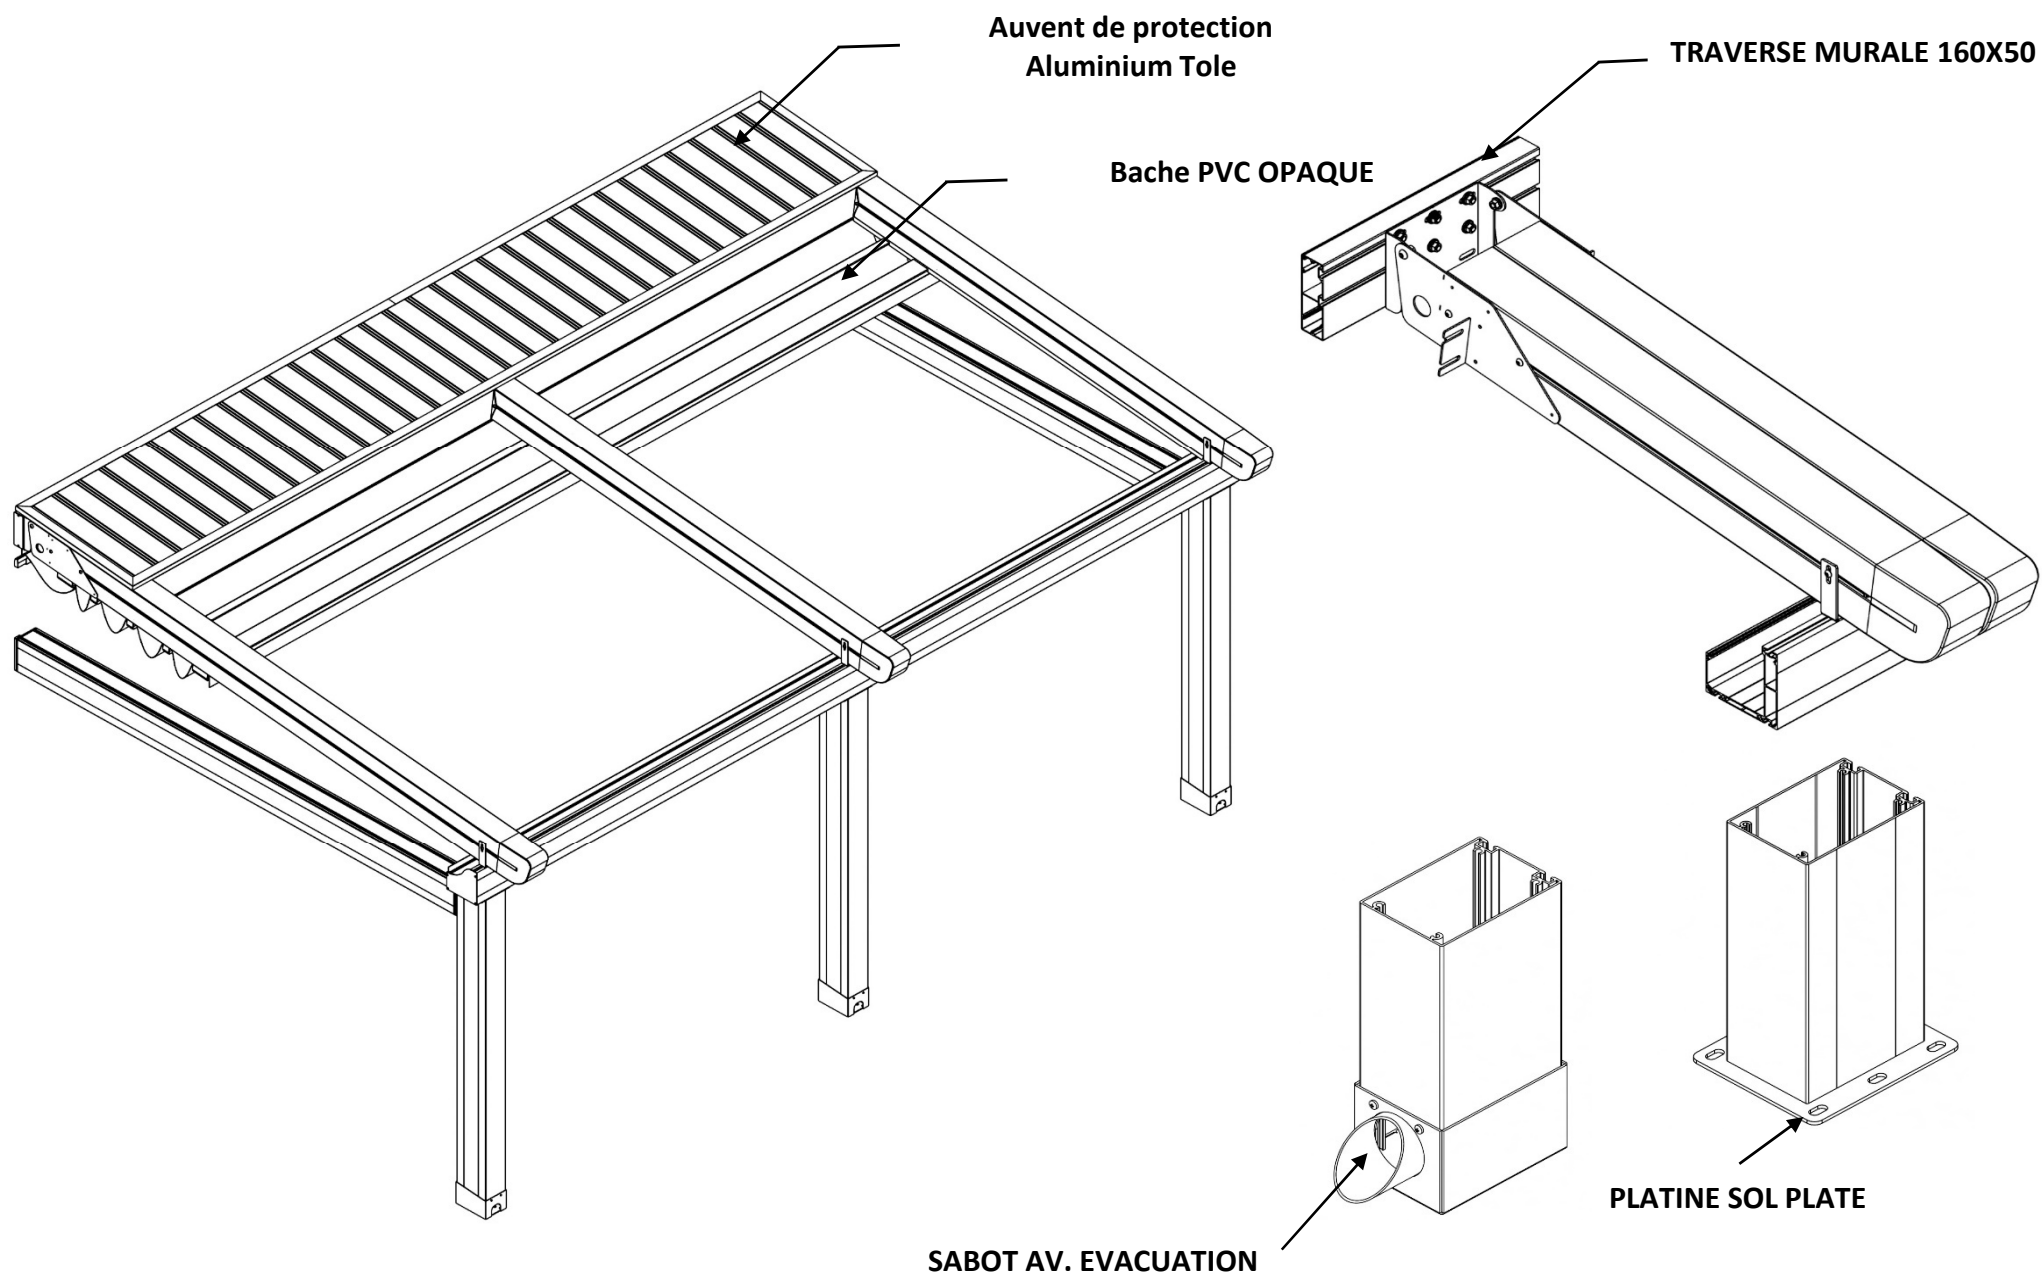

Simply Excellent.

- PERGOLA RETRACTABLE MODELE "IRIS 160 " DROIT AVEC POTEAUX
 ** STRUCTURE EN ALUMINIUM PROFILE ALUMINIUM LAQUE QUALIQUOT
 COULEUR LAQUE SPECIAL.
 ** TOIT OUVRANT RETRACTBLE COULLISSANT EN PVC FERRARI 602 750G/M2 /
 DICKSON SUNBLOCK 850G/M2 OPAQUE ET INGNIFUGE M2
 ** GOUTIERE EN PROFILE EXTRUDER RENFORCE FRONTAL SECTION 160X165MM
 ET EVACUATION DES EAUX DRAINEE DANS LES POTEAUX 160X110MM
 ** GUIDE COULLISSANTE 160X110MM
 ** GOUTIERE RENFORCE 160X165MM
 ** POTEAUX EXTRUDE 160X110MM
 ** FIXATION ET PLATINE INOX 304 + VISSERIE EN INOX
 ** MOTORISATION ELECTRIQUE SOMFY A TELECOMMANDE

DIMENSIONS MAXIMALE : LARG 13,00M X AVAN. 10,00M

LED ROND 1,4W 12V

LED PLAT 20CM
3W 24V

DÉTAIL A
ECHELLE 1:5

DÉTAIL B
ECHELLE 1:3

DÉTAIL E
ECHELLE 1:5

DÉTAIL F
ECHELLE 1:6

DÉTAIL D
ECHELLE 1:6

DÉTAIL C
ECHELLE 1:6

Auvent de protection
Aluminium Toile Trapezoidale

TRaverse MURALE
125X50

Bache PVC OPAQUE

DÉTAIL E
ECHELLE 1:9

DÉTAIL I
ECHELLE 1:3

DÉTAIL B
ECHELLE 1:7

DÉTAIL G
ECHELLE 1:6