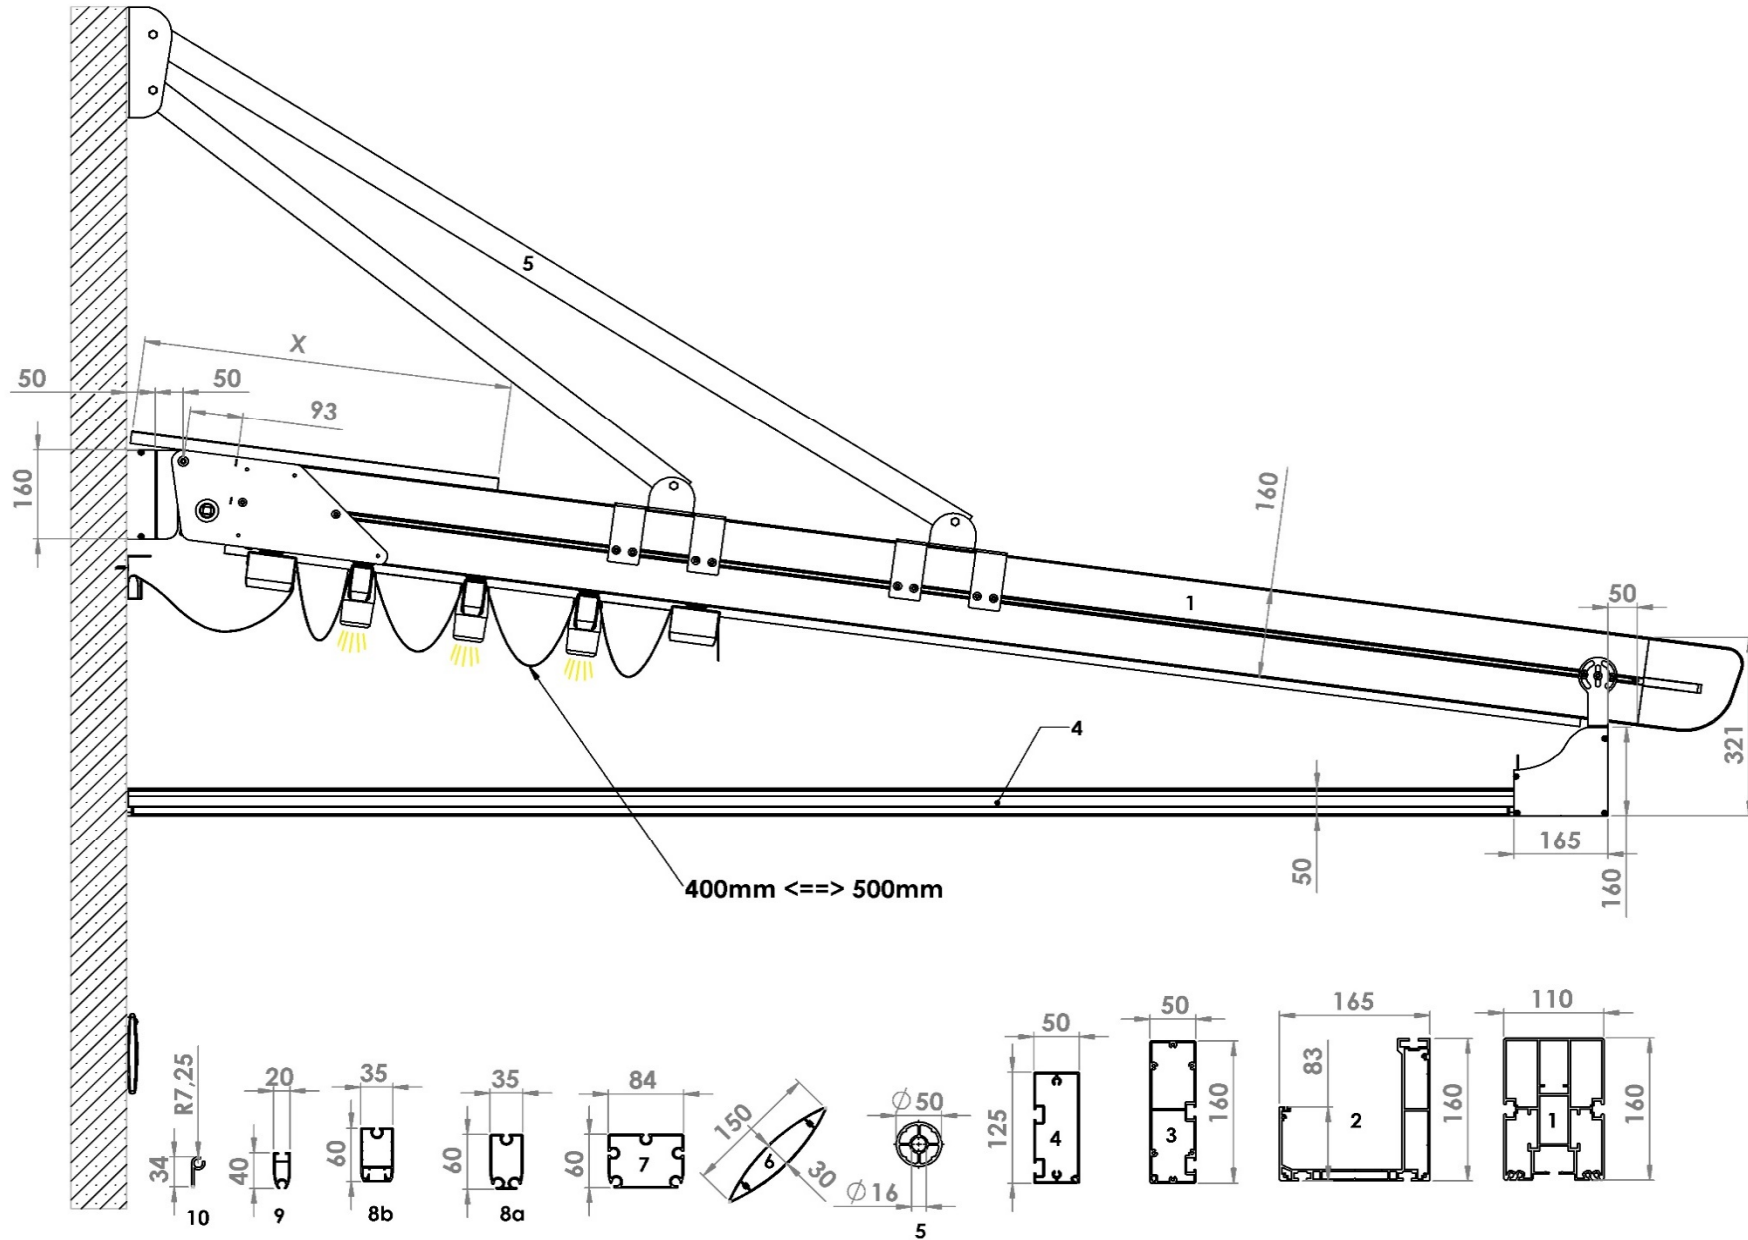

Simply Excellent.

- PERGOLA RETRACTABLE MODELE "IRIS 160 " DROIT AVEC POTEAUX
 ** STRUCTURE EN ALUMINIUM PROFILE ALUMINIUM LAQUE QUALIQUOT
 COULEUR LAQUE SPECIAL.
 ** TOIT OUVRANT RETRACTBLE COULLISSANT EN PVC FERRARI 602 750G/M2 /
 DICKSON SUNBLOCK 850G/M2 OPAQUE ET INGNIFUGE M2
 ** GOUTIERE EN PROFILE EXTRUDER RENFORCE FRONTAL SECTION 160X165MM
 ET EVACUATION DES EAUX DRAINEE DANS LES POTEAUX 160X110MM
 ** GUIDE COULLISSANTE 160X110MM
 ** GOUTIERE RENFORCE 160X165MM
 ** POTEAUX EXTRUDE 160X110MM
 ** FIXATION ET PLATINE INOX 304 + VISSERIE EN INOX
 ** MOTORISATION ELECTRIQUE SOMFY A TELECOMMANDE

DIMENSIONS MAXIMALE : LARG 13,00M X AVAN. 10,00M

LED ROND 1,4W 12V

LED PLAT 20CM
3W 24V

DÉTAIL A
ECHELLE 1:5

DÉTAIL B
ECHELLE 1:3

DÉTAIL E
ECHELLE 1:5

DÉTAIL F
ECHELLE 1:6

DÉTAIL D
ECHELLE 1:6

DÉTAIL C
ECHELLE 1:6

Auvent de protection
Aluminium Toile Trapezoidale

TRaverse MURALE
125X50

Bache PVC OPAQUE

DÉTAIL E
ECHELLE 1:9

DÉTAIL I
ECHELLE 1:3

DÉTAIL B
ECHELLE 1:7

DÉTAIL G
ECHELLE 1:6