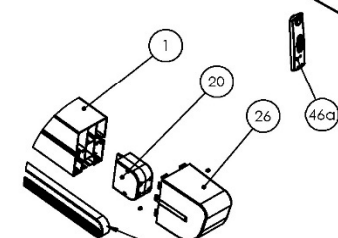

DÉTAIL F
ECHELLE 1:9