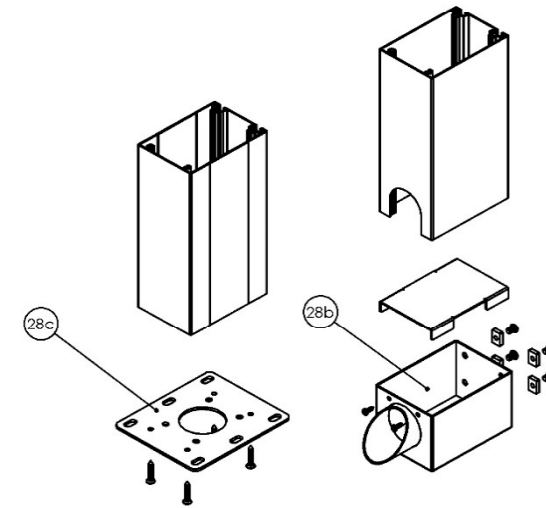

Simply Excellent.

- PERGOLA RETRACTABLE MODELE "IRIS 160 " DROIT AVEC POTEAUX
 ** STRUCTURE EN ALUMINIUM PROFILE ALUMINIUM LAQUE QUALIQUOT
 COULEUR LAQUE SPECIAL.
 ** TOIT OUVRANT RETRACTBLE COULLISSANT EN PVC FERRARI 602 750G/M2 /
 DICKSON SUNBLOCK 850G/M2 OPAQUE ET INGNIFUGE M2
 ** GOUTIERE EN PROFILE EXTRUDER RENFORCE FRONTAL SECTION 160X165MM
 ET EVACUATION DES EAUX DRAINEE DANS LES POTEAUX 160X110MM
 ** GUIDE COULLISSANTE 160X110MM
 ** GOUTIERE RENFORCE 160X165MM
 ** POTEAUX EXTRUDE 160X110MM
 ** FIXATION ET PLATINE INOX 304 + VISSERIE EN INOX
 ** MOTORISATION ELECTRIQUE SOMFY A TELECOMMANDE

DIMENSIONS MAXIMALE : LARG 13,00M X AVAN. 10,00M

LED ROND 1,4W 12V

LED PLAT 20CM
3W 24V

DÉTAIL A
ECHELLE 1:5

DÉTAIL B
ECHELLE 1:3

DÉTAIL E
ECHELLE 1:5

DÉTAIL F
ECHELLE 1:6

DÉTAIL D
ECHELLE 1:6

DÉTAIL C
ECHELLE 1:6

Auvent de protection
Aluminium Toile Trapezoidale

TRaverse MURALE
125X50

Bache PVC OPAQUE

DÉTAIL E
ECHELLE 1:9

DÉTAIL I
ECHELLE 1:3

DÉTAIL B
ECHELLE 1:7

DÉTAIL G
ECHELLE 1:6