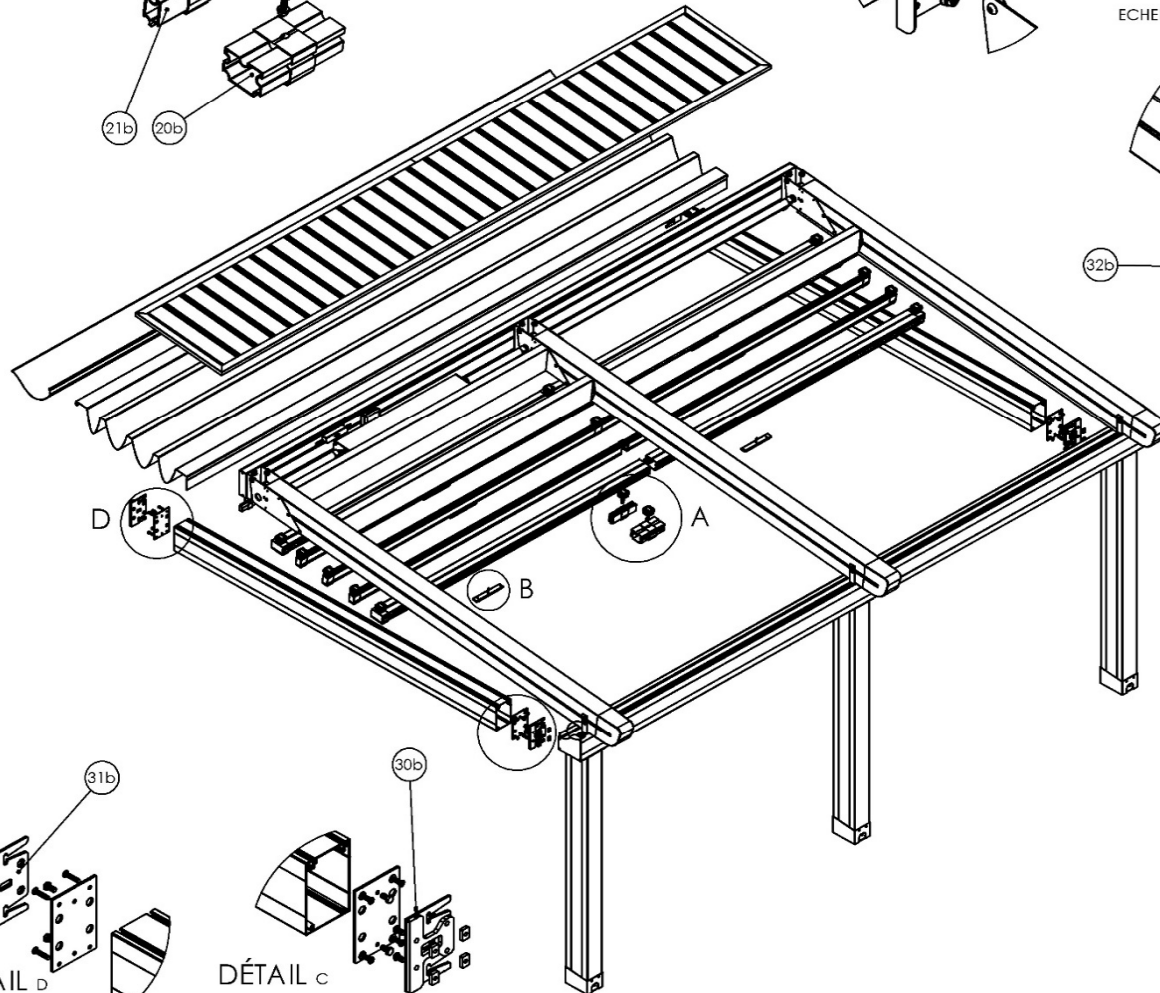

Simply Excellent.

- PERGOLA RETRACTABLE MODELE "IRIS 160 " DROIT AVEC POTEAUX
 ** STRUCTURE EN ALUMINIUM PROFILE ALUMINIUM LAQUE QUALIQUOT
 COULEUR LAQUE SPECIAL.
 ** TOIT OUVRANT RETRACTBLE COULLISSANT EN PVC FERRARI 602 750G/M2 /
 DICKSON SUNBLOCK 850G/M2 OPAQUE ET INGNIFUGE M2
 ** GOUTIERE EN PROFILE EXTRUDER RENFORCE FRONTAL SECTION 160X165MM
 ET EVACUATION DES EAUX DRAINEE DANS LES POTEAUX 160X110MM
 ** GUIDE COULLISSANTE 160X110MM
 ** GOUTIERE RENFORCE 160X165MM
 ** POTEAUX EXTRUDE 160X110MM
 ** FIXATION ET PLATINE INOX 304 + VISSERIE EN INOX
 ** MOTORISATION ELECTRIQUE SOMFY A TELECOMMANDE

DIMENSIONS MAXIMALE : LARG 13,00M X AVAN. 10,00M

LED ROND 1,4W 12V

LED PLAT 20CM
3W 24V

DÉTAIL A
ECHELLE 1:5

DÉTAIL B
ECHELLE 1:3

DÉTAIL E
ECHELLE 1:5

DÉTAIL F
ECHELLE 1:6

DÉTAIL D
ECHELLE 1:6

DÉTAIL C
ECHELLE 1:6

Auvent de protection
Aluminium Toile Trapezoidale

TRaverse MURALE
125X50

Bache PVC OPAQUE

DÉTAIL E
ECHELLE 1:9

DÉTAIL I
ECHELLE 1:3

DÉTAIL B
ECHELLE 1:7

DÉTAIL G
ECHELLE 1:6