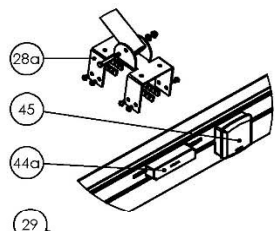

DIMENSIONS MAXIMALE : LARG 13,00M X AVAN. 10,00M

LED ROND 1,4W 12V

LED PLAT 20CM
3W 24V

DÉTAIL A
ECHELLE 1:5

DÉTAIL B
ECHELLE 1:3

DÉTAIL E
ECHELLE 1:5

DÉTAIL F
ECHELLE 1:6

DÉTAIL D
ECHELLE 1:6

DÉTAIL C
ECHELLE 1:6

Auvent de protection
Aluminium Toile Trapezoidale

TRaverse MURALE
125X50

Bache PVC OPAQUE

DÉTAIL E
ECHELLE 1:9

DÉTAIL I
ECHELLE 1:3

DÉTAIL B
ECHELLE 1:7

DÉTAIL G
ECHELLE 1:6