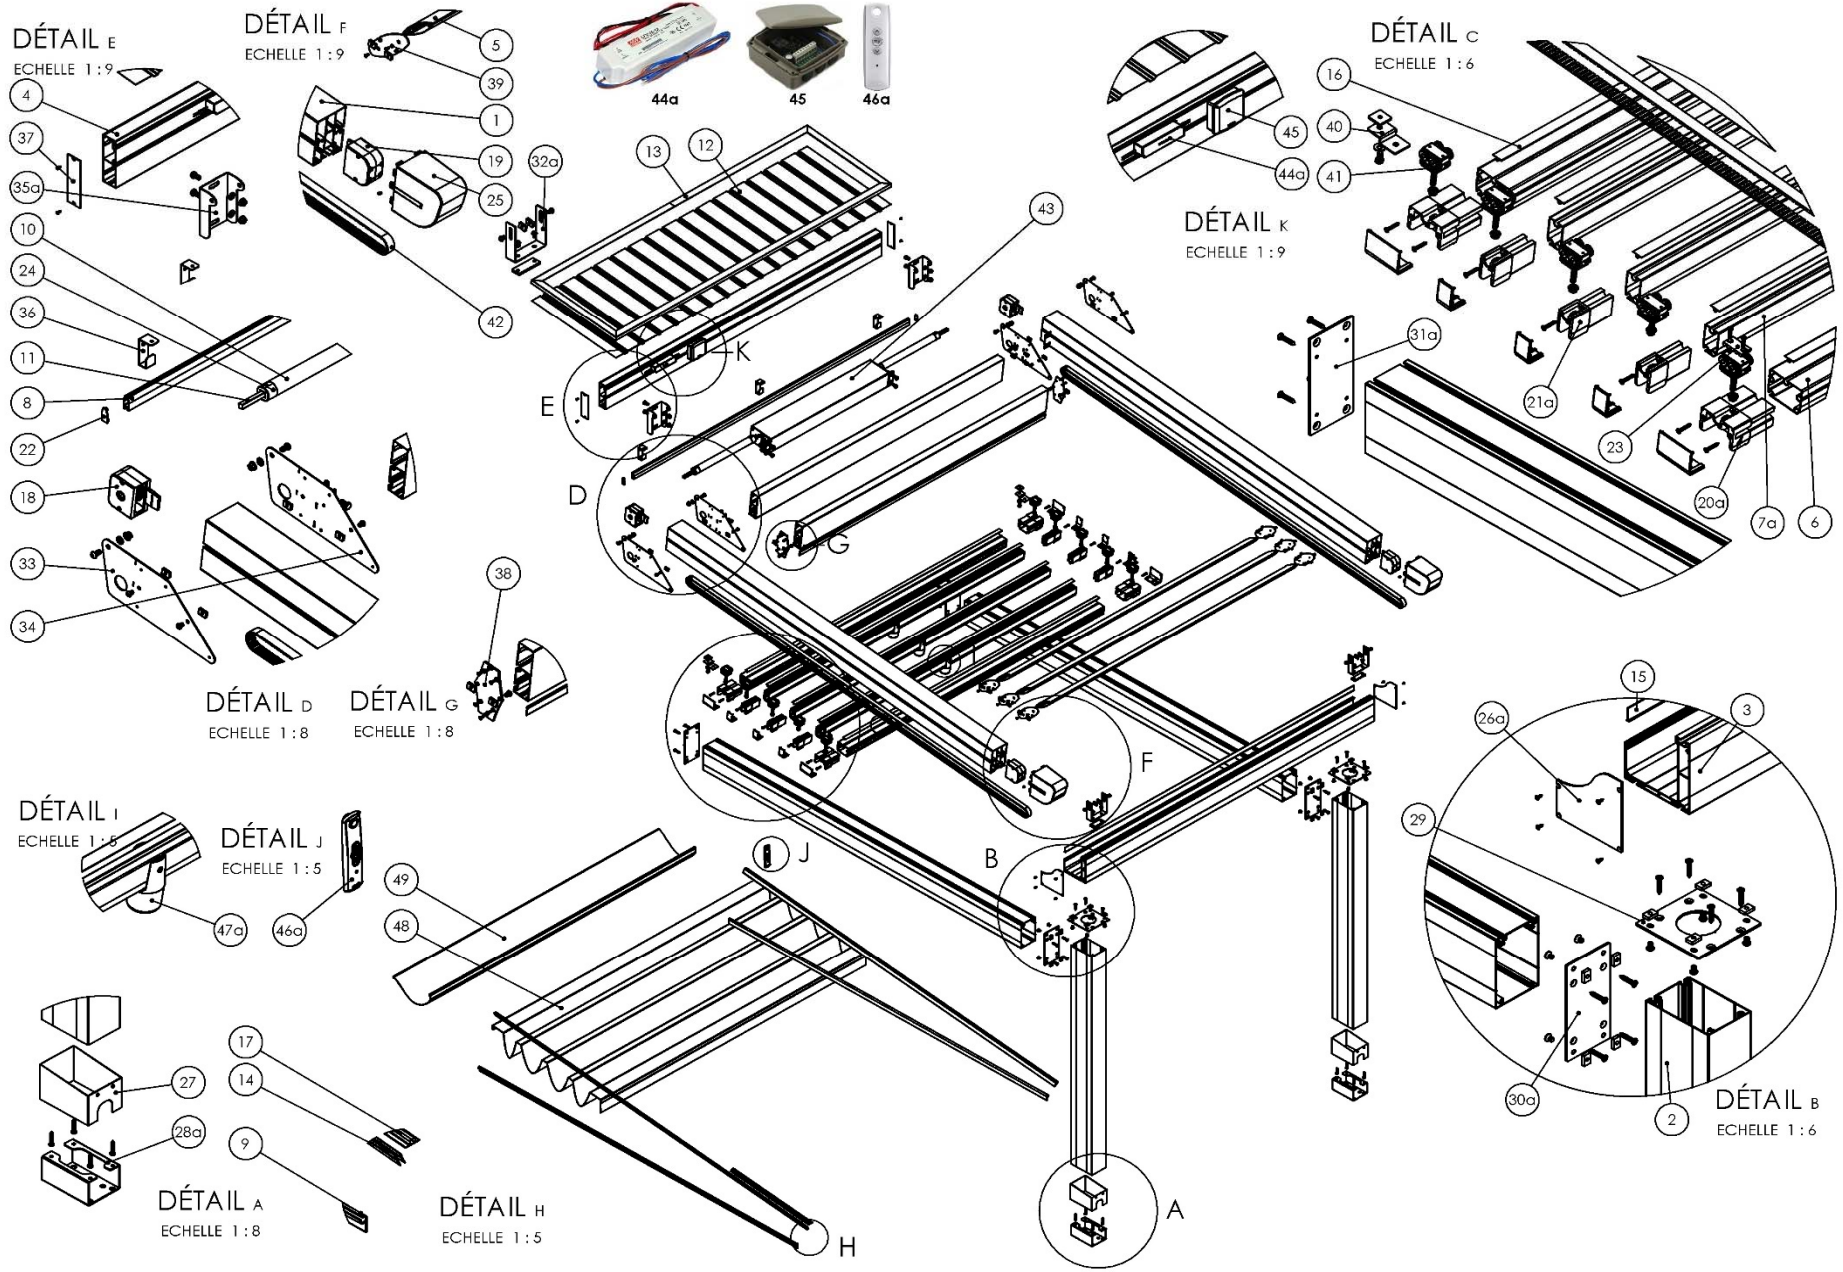

Simply Excellent.

- PERGOLA RETRACTABLE MODELE "IRIS 160 " DROIT AVEC POTEAUX
 ** STRUCTURE EN ALUMINIUM PROFILE ALUMINIUM LAQUE QUALIQUOT
 COULEUR LAQUE SPECIAL.
 ** TOIT OUVRANT RETRACTBLE COULLISSANT EN PVC FERRARI 602 750G/M2 /
 DICKSON SUNBLOCK 850G/M2 OPAQUE ET INGNIFUGE M2
 ** GOUTIERE EN PROFILE EXTRUDER RENFORCE FRONTAL SECTION 160X165MM
 ET EVACUATION DES EAUX DRAINEE DANS LES POTEAUX 160X110MM
 ** GUIDE COULLISSANTE 160X110MM
 ** GOUTIERE RENFORCE 160X165MM
 ** POTEAUX EXTRUDE 160X110MM
 ** FIXATION ET PLATINE INOX 304 + VISSERIE EN INOX
 ** MOTORISATION ELECTRIQUE SOMFY A TELECOMMANDE

DIMENSIONS MAXIMALE : LARG 13,00M X AVAN. 10,00M

LED ROND 1,4W 12V

LED PLAT 20CM
3W 24V

DÉTAIL A
ECHELLE 1:5

DÉTAIL B
ECHELLE 1:3

DÉTAIL E
ECHELLE 1:5

DÉTAIL F
ECHELLE 1:6

DÉTAIL D
ECHELLE 1:6

DÉTAIL C
ECHELLE 1:6

Auvent de protection
Aluminium Toile Trapezoidale

TRaverse MURALE
125X50

Bache PVC OPAQUE

DÉTAIL E
ECHELLE 1:9

DÉTAIL I
ECHELLE 1:3

DÉTAIL B
ECHELLE 1:7

DÉTAIL G
ECHELLE 1:6

DÉTAIL D
ECHELLE 1:8

DÉTAIL F
ECHELLE 1:9

DÉTAIL H
ECHELLE 1:9

DÉTAIL A
ECHELLE 1:7

DÉTAIL C
ECHELLE 1:8

DÉTAIL J
ECHELLE 1:9

DÉTAIL A
ECHELLE 1 : 5

DÉTAIL D
ECHELLE 1 : 5