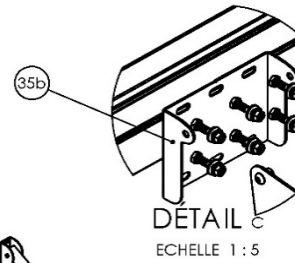

DIMENSIONS MAXIMALE : LARG 13,00M X AVAN. 10,00M

LED ROND 1,4W 12V

LED PLAT 20CM
3W 24V

DÉTAIL A
ECHELLE 1:5

DÉTAIL B
ECHELLE 1:3

DÉTAIL E
ECHELLE 1:5

DÉTAIL F
ECHELLE 1:6

DÉTAIL D
ECHELLE 1:6

DÉTAIL C
ECHELLE 1:6

Auvent de protection
Aluminium Toile Trapezoidale

TRaverse MURALE
125X50

Bache PVC OPAQUE

DÉTAIL E
ECHELLE 1:9

DÉTAIL I
ECHELLE 1:3

DÉTAIL B
ECHELLE 1:7

DÉTAIL G
ECHELLE 1:6

DÉTAIL D
ECHELLE 1:8

DÉTAIL F
ECHELLE 1:9

DÉTAIL H
ECHELLE 1:9

DÉTAIL A
ECHELLE 1:7

DÉTAIL C
ECHELLE 1:8

DÉTAIL J
ECHELLE 1:9

DÉTAIL A
ECHELLE 1 : 5

DÉTAIL D
ECHELLE 1 : 5