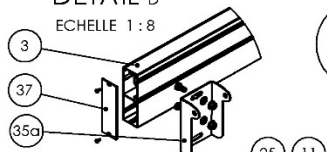

DÉTAIL D
ECHELLE 1:8