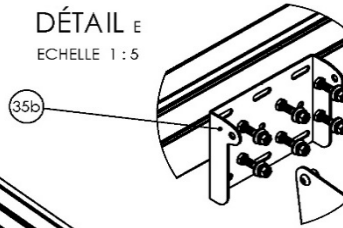

Simply Excellent.

- PERGOLA RETRACTABLE MODELE "IRIS 160 " DROIT AVEC POTEAUX
 ** STRUCTURE EN ALUMINIUM PROFILE ALUMINIUM LAQUE QUALIQUOT
 COULEUR LAQUE SPECIAL.
 ** TOIT OUVRANT RETRACTBLE COULLISSANT EN PVC FERRARI 602 750G/M2 /
 DICKSON SUNBLOCK 850G/M2 OPAQUE ET INGNIFUGE M2
 ** GOUTIERE EN PROFILE EXTRUDER RENFORCE FRONTAL SECTION 160X165MM
 ET EVACUATION DES EAUX DRAINEE DANS LES POTEAUX 160X110MM
 ** GUIDE COULLISSANTE 160X110MM
 ** GOUTIERE RENFORCE 160X165MM
 ** POTEAUX EXTRUDE 160X110MM
 ** FIXATION ET PLATINE INOX 304 + VISSERIE EN INOX
 ** MOTORISATION ELECTRIQUE SOMFY A TELECOMMANDE

DIMENSIONS MAXIMALE : LARG 13,00M X AVAN. 10,00M

LED ROND 1,4W 12V

LED PLAT 20CM
3W 24V

DÉTAIL A
ECHELLE 1:5

DÉTAIL B
ECHELLE 1:3

DÉTAIL E
ECHELLE 1:5

DÉTAIL F
ECHELLE 1:6

DÉTAIL D
ECHELLE 1:6

DÉTAIL C
ECHELLE 1:6

Auvent de protection
Aluminium Toile Trapezoidale

TRaverse MURALE
125X50

Bache PVC OPAQUE

DÉTAIL E
ECHELLE 1:9

DÉTAIL I
ECHELLE 1:3

DÉTAIL B
ECHELLE 1:7

DÉTAIL G
ECHELLE 1:6