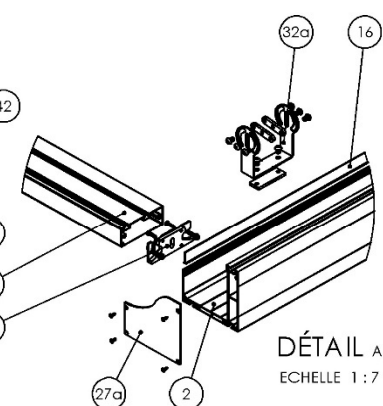

DÉTAIL H
ECHELLE 1:9

DÉTAIL A
ECHELLE 1:7