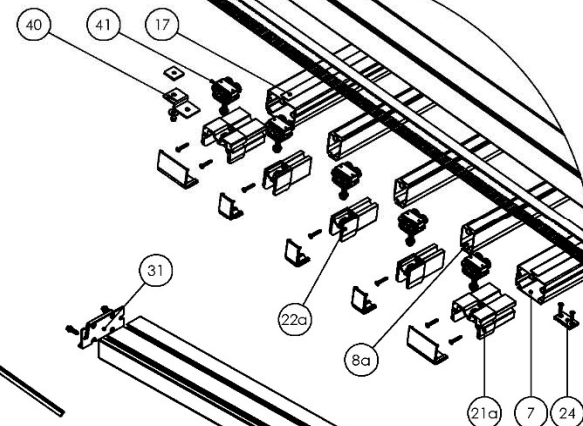

DIMENSIONS MAXIMALE : LARG 13,00M X AVAN. 10,00M

LED ROND 1,4W 12V

LED PLAT 20CM
3W 24V

DÉTAIL A
ECHELLE 1:5

DÉTAIL B
ECHELLE 1:3

DÉTAIL E
ECHELLE 1:5

DÉTAIL F
ECHELLE 1:6

DÉTAIL D
ECHELLE 1:6

DÉTAIL C
ECHELLE 1:6

Auvent de protection
Aluminium Toile Trapezoidale

TRaverse MURALE
125X50

Bache PVC OPAQUE

DÉTAIL E
ECHELLE 1:9

DÉTAIL I
ECHELLE 1:3

DÉTAIL B
ECHELLE 1:7

DÉTAIL G
ECHELLE 1:6

DÉTAIL D
ECHELLE 1:8

DÉTAIL F
ECHELLE 1:9

DÉTAIL H
ECHELLE 1:9

DÉTAIL A
ECHELLE 1:7

DÉTAIL C
ECHELLE 1:8

DÉTAIL J
ECHELLE 1:9

DÉTAIL A
ECHELLE 1 : 5

DÉTAIL D
ECHELLE 1 : 5