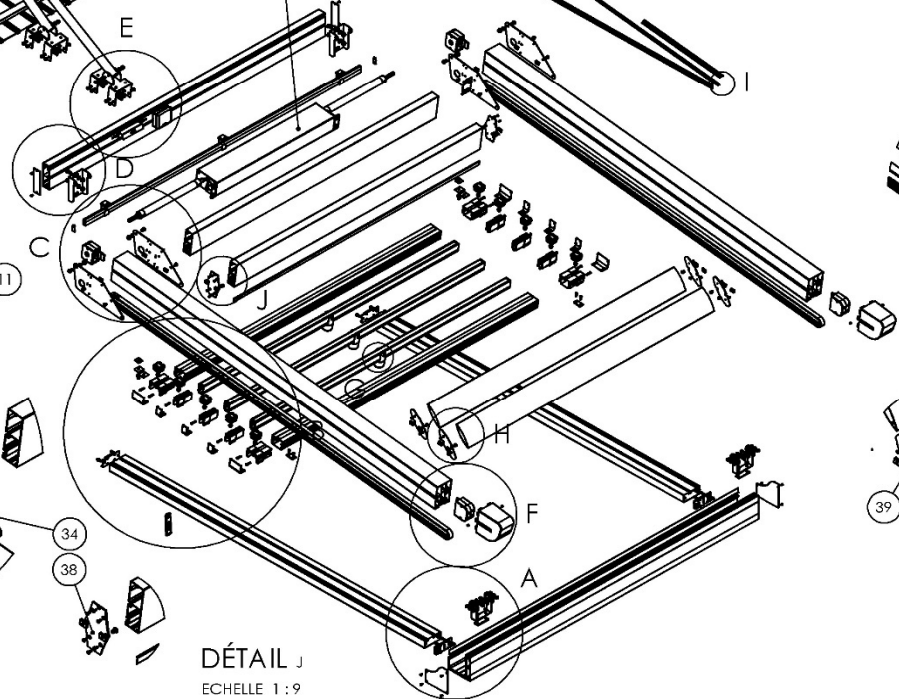

Simply Excellent.

- PERGOLA RETRACTABLE MODELE "IRIS 160 " DROIT AVEC POTEAUX
 ** STRUCTURE EN ALUMINIUM PROFILE ALUMINIUM LAQUE QUALIQUOT
 COULEUR LAQUE SPECIAL.
 ** TOIT OUVRANT RETRACTBLE COULLISSANT EN PVC FERRARI 602 750G/M2 /
 DICKSON SUNBLOCK 850G/M2 OPAQUE ET INGNIFUGE M2
 ** GOUTIERE EN PROFILE EXTRUDER RENFORCE FRONTAL SECTION 160X165MM
 ET EVACUATION DES EAUX DRAINEE DANS LES POTEAUX 160X110MM
 ** GUIDE COULLISSANTE 160X110MM
 ** GOUTIERE RENFORCE 160X165MM
 ** POTEAUX EXTRUDE 160X110MM
 ** FIXATION ET PLATINE INOX 304 + VISSERIE EN INOX
 ** MOTORISATION ELECTRIQUE SOMFY A TELECOMMANDE

DIMENSIONS MAXIMALE : LARG 13,00M X AVAN. 10,00M

LED ROND 1,4W 12V

LED PLAT 20CM
3W 24V

DÉTAIL A
ECHELLE 1:5

DÉTAIL B
ECHELLE 1:3

DÉTAIL E
ECHELLE 1:5

DÉTAIL F
ECHELLE 1:6

DÉTAIL D
ECHELLE 1:6

DÉTAIL C
ECHELLE 1:6

Auvent de protection
Aluminium Toile Trapezoidale

TRaverse MURALE
125X50

Bache PVC OPAQUE

DÉTAIL E
ECHELLE 1:9

DÉTAIL I
ECHELLE 1:3

DÉTAIL B
ECHELLE 1:7

DÉTAIL G
ECHELLE 1:6

DÉTAIL D
ECHELLE 1:8

DÉTAIL F
ECHELLE 1:9

DÉTAIL H
ECHELLE 1:9

DÉTAIL A
ECHELLE 1:7

DÉTAIL C
ECHELLE 1:8

DÉTAIL J
ECHELLE 1:9

DÉTAIL A
ECHELLE 1 : 5

DÉTAIL D
ECHELLE 1 : 5