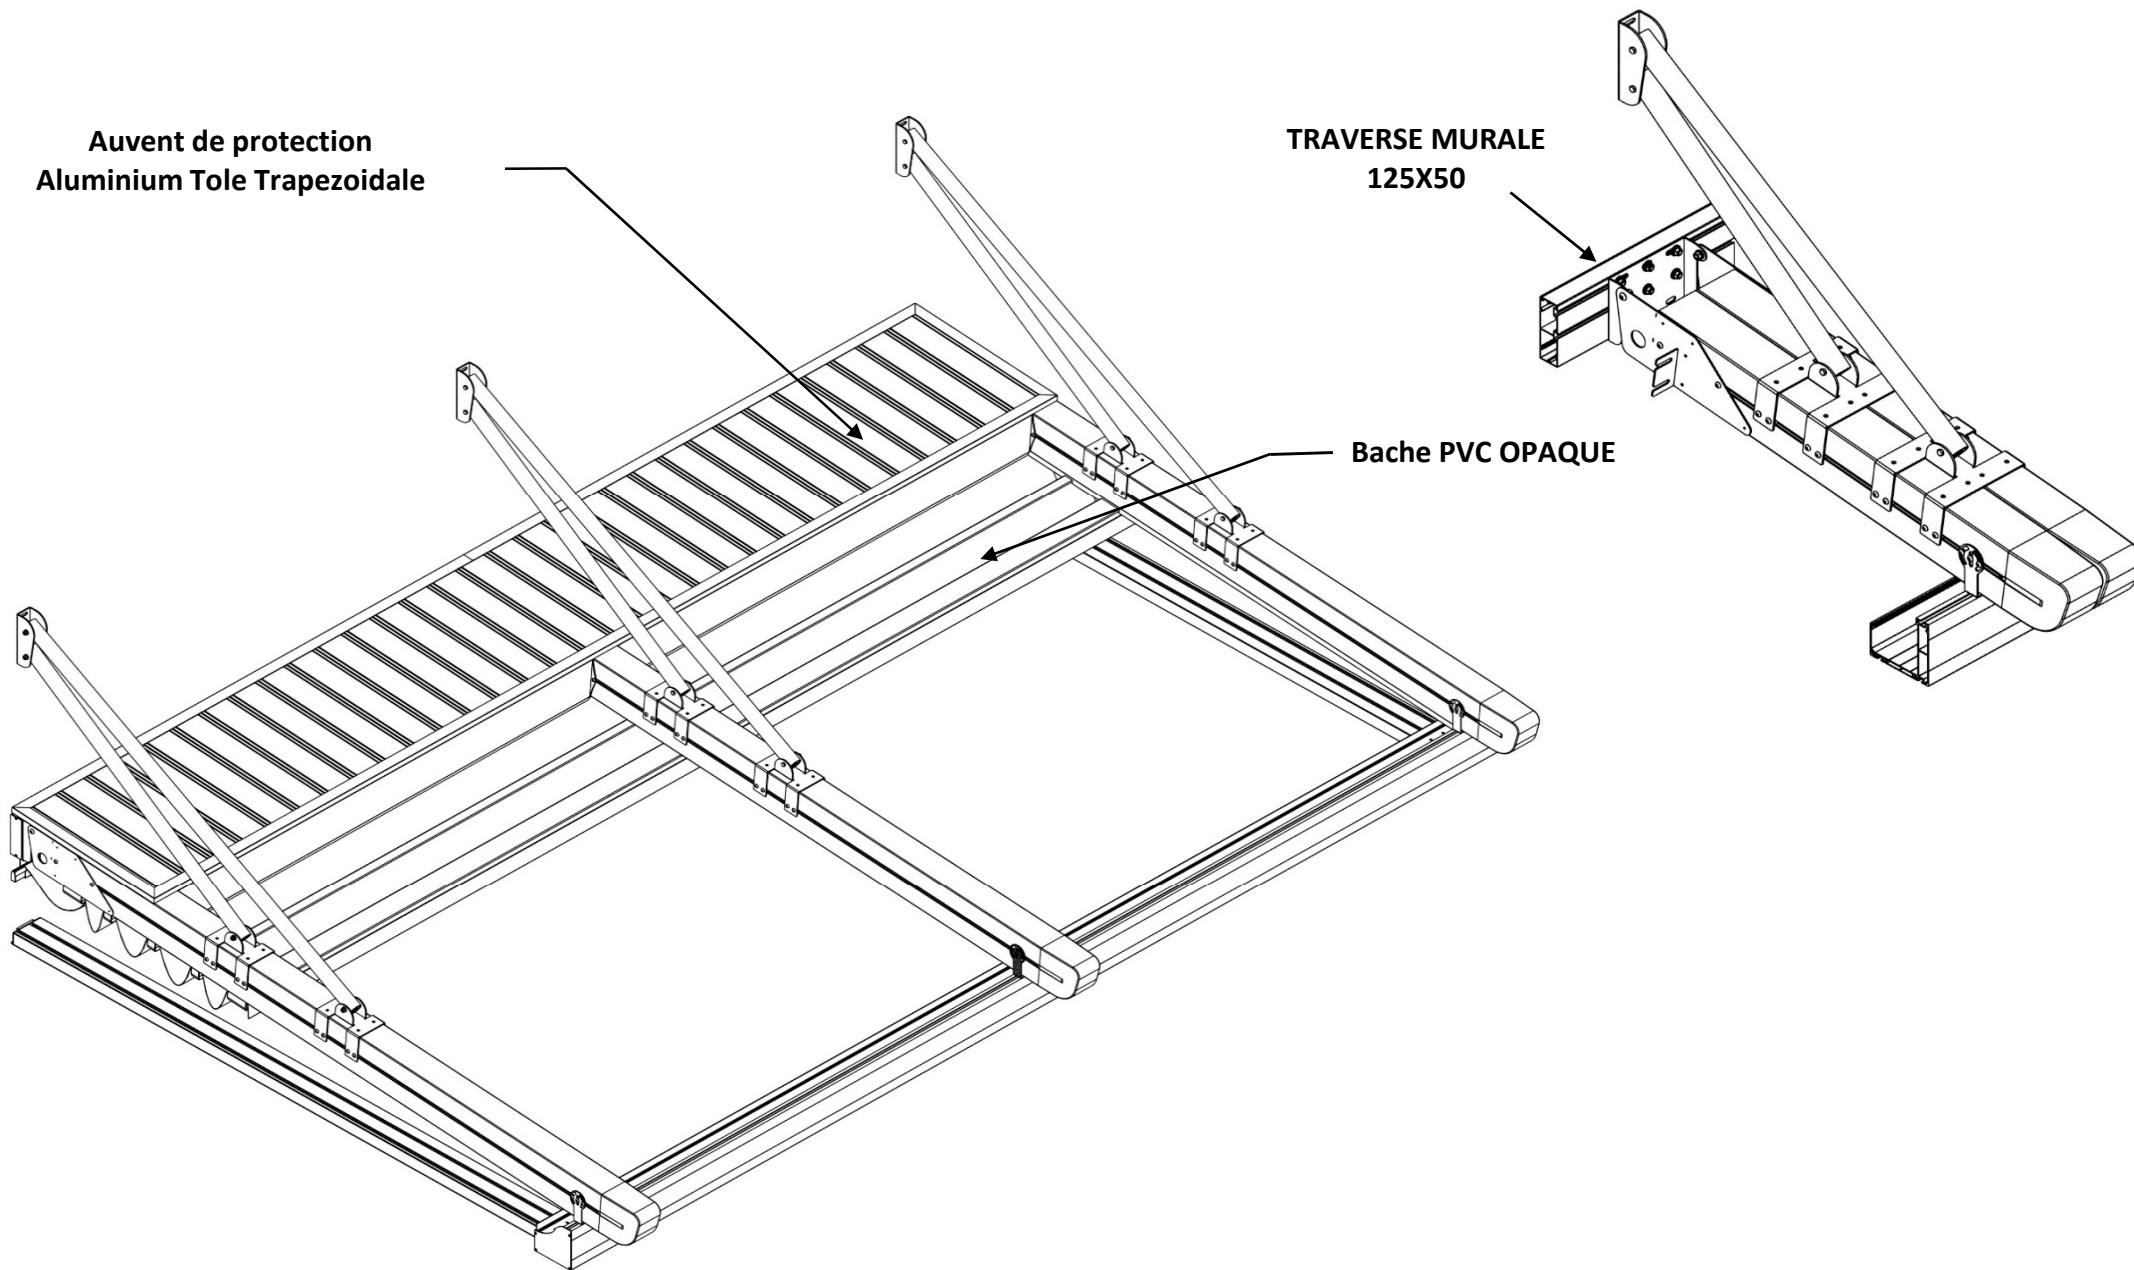

Simply Excellent.

- PERGOLA RETRACTABLE MODELE "IRIS 160 " DROIT AVEC POTEAUX
 ** STRUCTURE EN ALUMINIUM PROFILE ALUMINIUM LAQUE QUALIQUOT
 COULEUR LAQUE SPECIAL.
 ** TOIT OUVRANT RETRACTBLE COULLISSANT EN PVC FERRARI 602 750G/M2 /
 DICKSON SUNBLOCK 850G/M2 OPAQUE ET INGNIFUGE M2
 ** GOUTIERE EN PROFILE EXTRUDER RENFORCE FRONTAL SECTION 160X165MM
 ET EVACUATION DES EAUX DRAINEE DANS LES POTEAUX 160X110MM
 ** GUIDE COULLISSANTE 160X110MM
 ** GOUTIERE RENFORCE 160X165MM
 ** POTEAUX EXTRUDE 160X110MM
 ** FIXATION ET PLATINE INOX 304 + VISSERIE EN INOX
 ** MOTORISATION ELECTRIQUE SOMFY A TELECOMMANDE

DIMENSIONS MAXIMALE : LARG 13,00M X AVAN. 10,00M

LED ROND 1,4W 12V

LED PLAT 20CM
3W 24V

DÉTAIL A
ECHELLE 1:5

DÉTAIL B
ECHELLE 1:3

DÉTAIL E
ECHELLE 1:5

DÉTAIL F
ECHELLE 1:6

DÉTAIL D
ECHELLE 1:6

DÉTAIL C
ECHELLE 1:6

Auvent de protection
Aluminium Toile Trapezoidale

TRaverse MURALE
125X50

Bache PVC OPAQUE

DÉTAIL E
ECHELLE 1:9

DÉTAIL I
ECHELLE 1:3

DÉTAIL B
ECHELLE 1:7

DÉTAIL G
ECHELLE 1:6