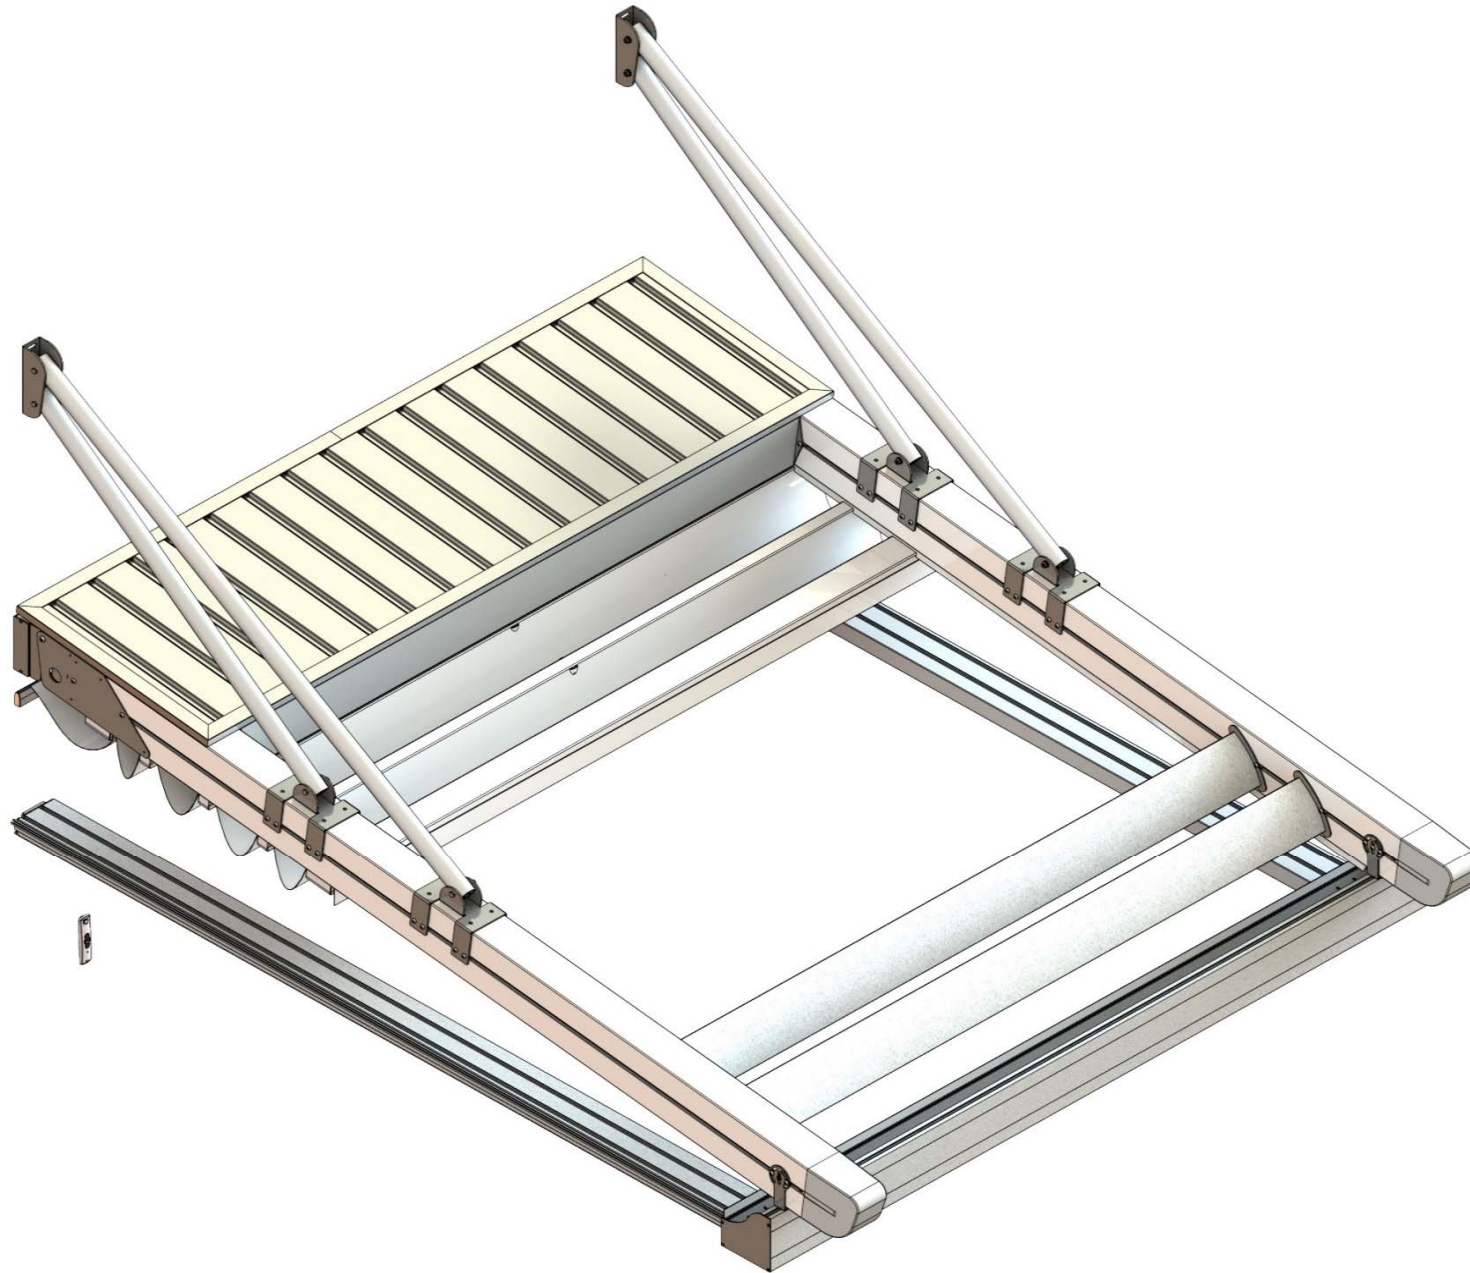

Simply Excellent.

- PERGOLA RETRACTABLE MODELE "IRIS 160 " DROIT AVEC POTEAUX
 ** STRUCTURE EN ALUMINIUM PROFILE ALUMINIUM LAQUE QUALIQUOT
 COULEUR LAQUE SPECIAL.
 ** TOIT OUVRANT RETRACTBLE COULLISSANT EN PVC FERRARI 602 750G/M2 /
 DICKSON SUNBLOCK 850G/M2 OPAQUE ET INGNIFUGE M2
 ** GOUTIERE EN PROFILE EXTRUDER RENFORCE FRONTAL SECTION 160X165MM
 ET EVACUATION DES EAUX DRAINEE DANS LES POTEAUX 160X110MM
 ** GUIDE COULLISSANTE 160X110MM
 ** GOUTIERE RENFORCE 160X165MM
 ** POTEAUX EXTRUDE 160X110MM
 ** FIXATION ET PLATINE INOX 304 + VISSERIE EN INOX
 ** MOTORISATION ELECTRIQUE SOMFY A TELECOMMANDE

DIMENSIONS MAXIMALE : LARG 13,00M X AVAN. 10,00M

LED ROND 1,4W 12V

LED PLAT 20CM
3W 24V

DÉTAIL A
ECHELLE 1:5

DÉTAIL B
ECHELLE 1:3

DÉTAIL E
ECHELLE 1:5

DÉTAIL F
ECHELLE 1:6

DÉTAIL D
ECHELLE 1:6

DÉTAIL C
ECHELLE 1:6

Auvent de protection
Aluminium Toile Trapezoidale

TRaverse MURALE
125X50

Bache PVC OPAQUE

DÉTAIL E
ECHELLE 1:9

DÉTAIL I
ECHELLE 1:3

DÉTAIL B
ECHELLE 1:7

DÉTAIL G
ECHELLE 1:6