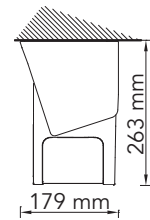

## QUBICA LIGHT

Petite soeur de la Flat et de la Plumb, le modèle Light se distingue par ses formes géométriques et par la pureté de sa ligne. Ce store coffre peut être installé en pose murale ou en pose plafond tout en garantissant une inclinaison maximale. Outre son esthétisme novateur, son coffre bicolore personnalisable est un de ses atouts principaux. Son design est à la fois unique et élégant.

## POINTS FORTS QUBICA

STORE SUR MESURE

GRANDE AVANCÉE  
4.350 mm avec Bras Giant  
(modèle Plumb)

COFFRE BICOLORE  
9 COMBINAISONS  
DE COULEURS

ARMATURE  
EN ALUMINIUM

SYSTEME D'ENROULEMENT  
BREVETÉ ROLLERBAT