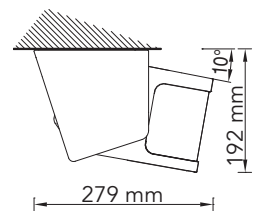

## QUBICA LIGHT

Petite soeur de la Flat et de la Plumb, le modèle Light se distingue par ses formes géométriques et par la pureté de sa ligne. Ce store coffre peut être installé en pose murale ou en pose plafond tout en garantissant une inclinaison maximale. Outre son esthétisme novateur, son coffre bicolore personnalisable est un de ses atouts principaux. Son design est à la fois unique et élégant.

## POINTS FORTS QUBICA

STORE SUR MESURE

GRANDE AVANCÉE  
4.350 mm avec Bras Giant  
(modèle Plumb)

COFFRE BICOLORE  
9 COMBINAISONS  
DE COULEURS

ARMATURE  
EN ALUMINIUM

SYSTEME D'ENROULEMENT  
BREVETÉ ROLLERBAT