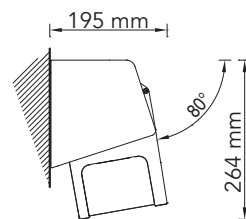

## QUBICA LIGHT

Petite soeur de la Flat et de la Plumb, le modèle Light se distingue par ses formes géométriques et par la pureté de sa ligne. Ce store coffre peut être installé en pose murale ou en pose plafond tout en garantissant une inclinaison maximale. Outre son esthétisme novateur, son coffre bicolore personnalisable est un de ses atouts principaux. Son design est à la fois unique et élégant.

## POINTS FORTS QUBICA

STORE SUR MESURE

GRANDE AVANCÉE  
4.350 mm avec Bras Giant  
(modèle Plumb)

COFFRE BICOLORE  
9 COMBINAISONS  
DE COULEURS

ARMATURE  
EN ALUMINIUM

SYSTEME D'ENROULEMENT  
BREVETÉ ROLLERBAT