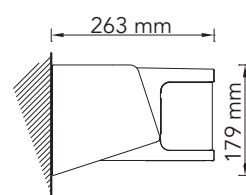

## QUBICA LIGHT

Petite soeur de la Flat et de la Plumb, le modèle Light se distingue par ses formes géométriques et par la pureté de sa ligne. Ce store coffre peut être installé en pose murale ou en pose plafond tout en garantissant une inclinaison maximale. Outre son esthétisme novateur, son coffre bicolore personnalisable est un de ses atouts principaux. Son design est à la fois unique et élégant.

## POINTS FORTS QUBICA

STORE SUR MESURE

GRANDE AVANCÉE  
4.350 mm avec Bras Giant  
(modèle Plumb)

COFFRE BICOLORE  
9 COMBINAISONS  
DE COULEURS

ARMATURE  
EN ALUMINIUM

SYSTEME D'ENROULEMENT  
BREVETÉ ROLLERBAT