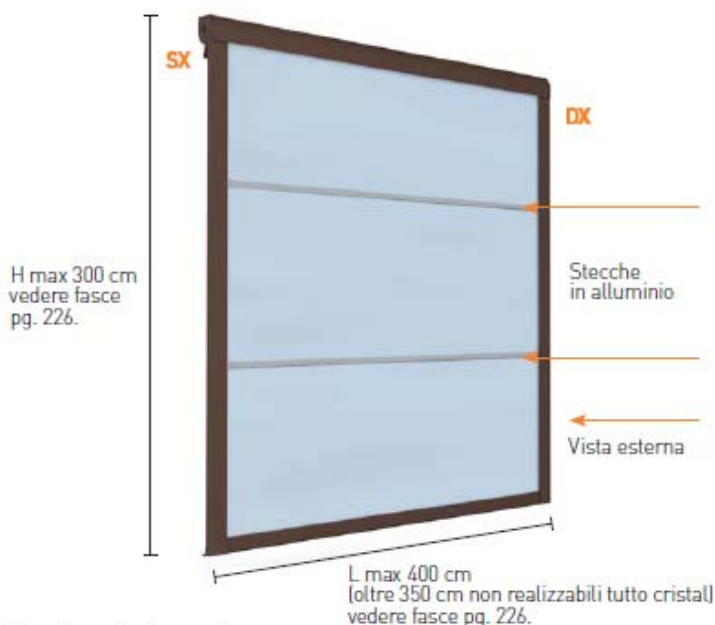

FREE HD

Misure in cm

Maggiorazioni tessuti

Tessuti Liberty	+3%
Tessuti impermeabili	+6%
Tessuti SOLTIS serie 86	+3%
Tessuti SOLTIS serie 92	+9%
Tessuti acrilici	+1%

Caratteristiche Free HD

Cassonetto in alluminio 11,5 x 13,8 cm.

Guida fissa 2,7 x 12 cm

Solo Cristal fino a max. larghezza 350 cm. Finestre non realizzabili.

Sulla FREE HD il telo sarà confezionato con stecche in alluminio anodizzate per garantire una maggiore tenuta al vento.